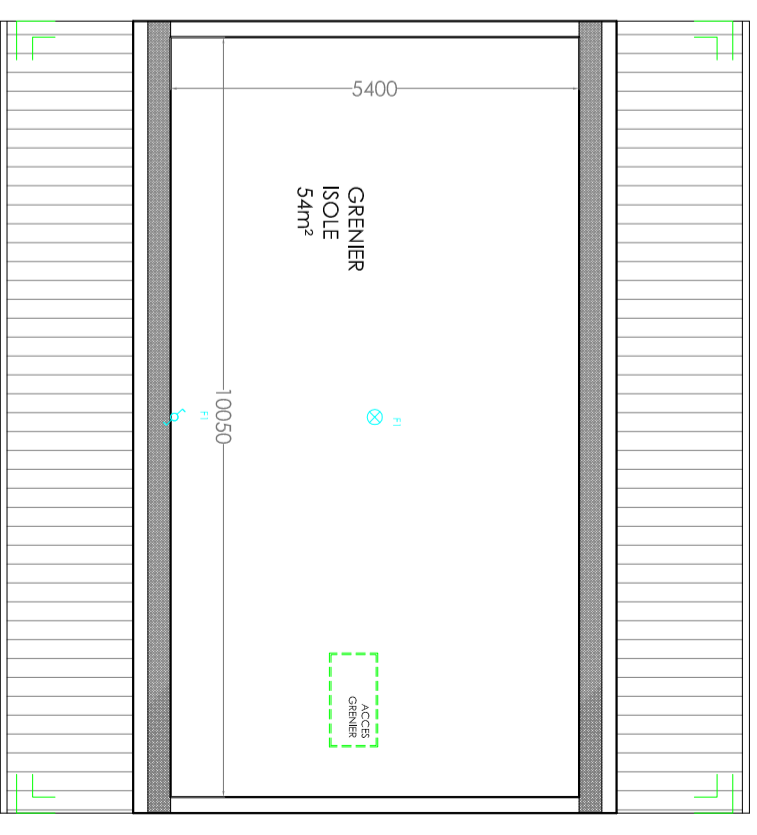

Rez

Etage

Grenier

modulart
 Rue de la déportation, 218
 1480 CLABECQ
 Tél: 02/366.23.03
 Fax: 02/366.28.33

Plan technique - 17 - Appartement 3 modules 01

- Légende:
- Prise
 - Double prise
 - Interrupteur
 - Interrupteur va et vient
 - Lampe
 - Thermostat