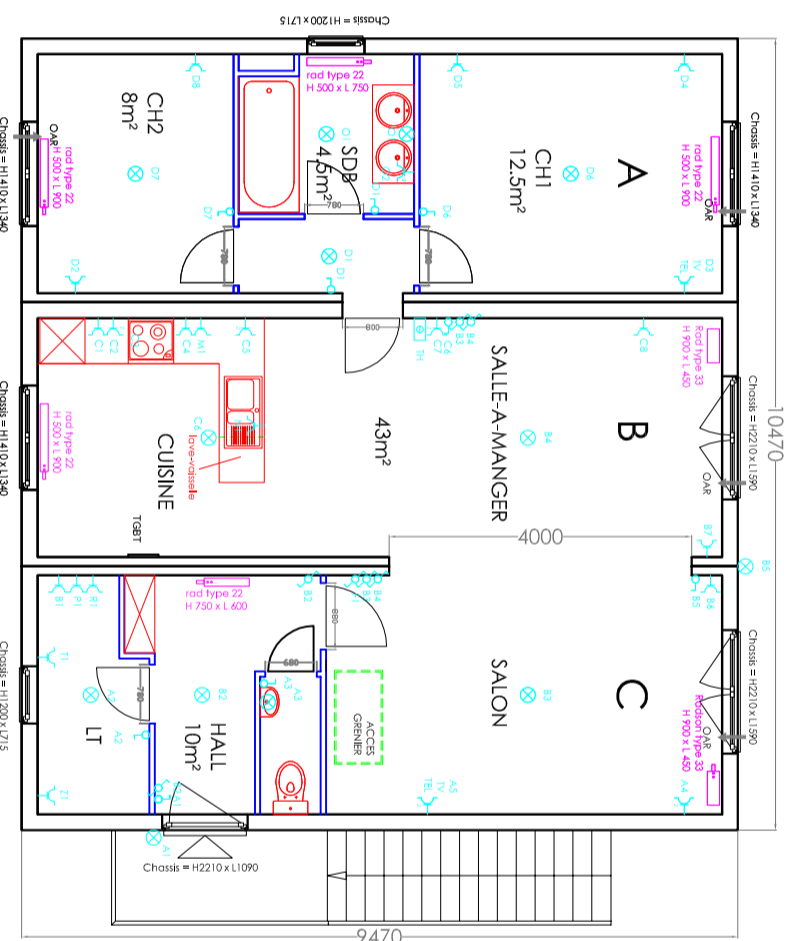

Rez

Etage

Grenier

modulart
 Rue de la déportation, 218
 1480 CLABECQ
 Tél: 02/366.23.03
 Fax: 02/366.28.33

Plan technique - 17 - Appartement 3 modules 01

- Légende:
- Prise
 - Double prise
 - Interrupteur
 - Interrupteur va et vient
 - Lampe
 - Thermostat